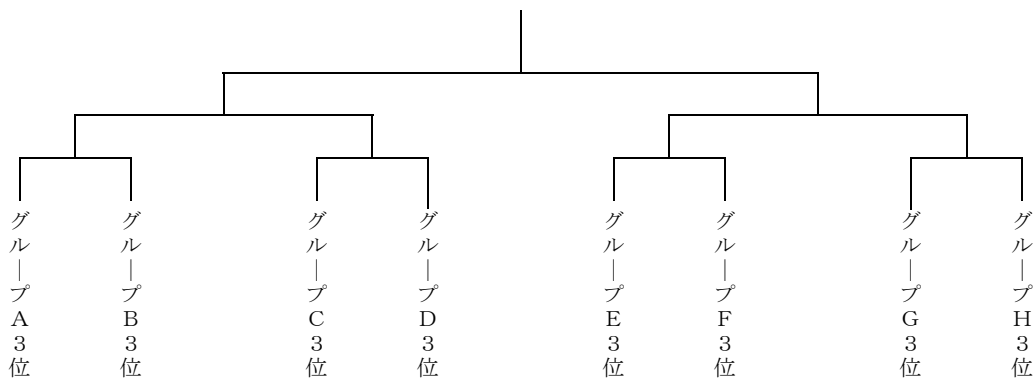

12月25(日) 3位パート 組合せ表

篠崎グラウンド 口面 1人審判

試合時間		対 戦		主審	4 審	
第1試合	9:00	グループA 3位	— PK	グループB 3位	グループC 3位	グループD 3位
第2試合	9:45	グループC 3位	— PK	グループD 3位	グループA 3位	グループB 3位
第3試合	10:30	グループE 3位	— PK	グループF 3位	グループG 3位	グループH 3位
第4試合	11:15	グループG 3位	— PK	グループH 3位	グループE 3位	グループF 3位
第5試合	12:00	第1試合勝	— PK	第2試合勝	第6試合チーム	第6試合チーム
第6試合	12:45	第3試合勝	— PK	第4試合勝	第5試合チーム	第5試合チーム
第7試合	13:30	第5試合勝	— EX PK	第6試合勝	第5試合負けチーム	第6試合負けチーム

★2日目(終日)は1面グラウンド(イ面)が空いております。練習マッチ希望チームは本部まで。