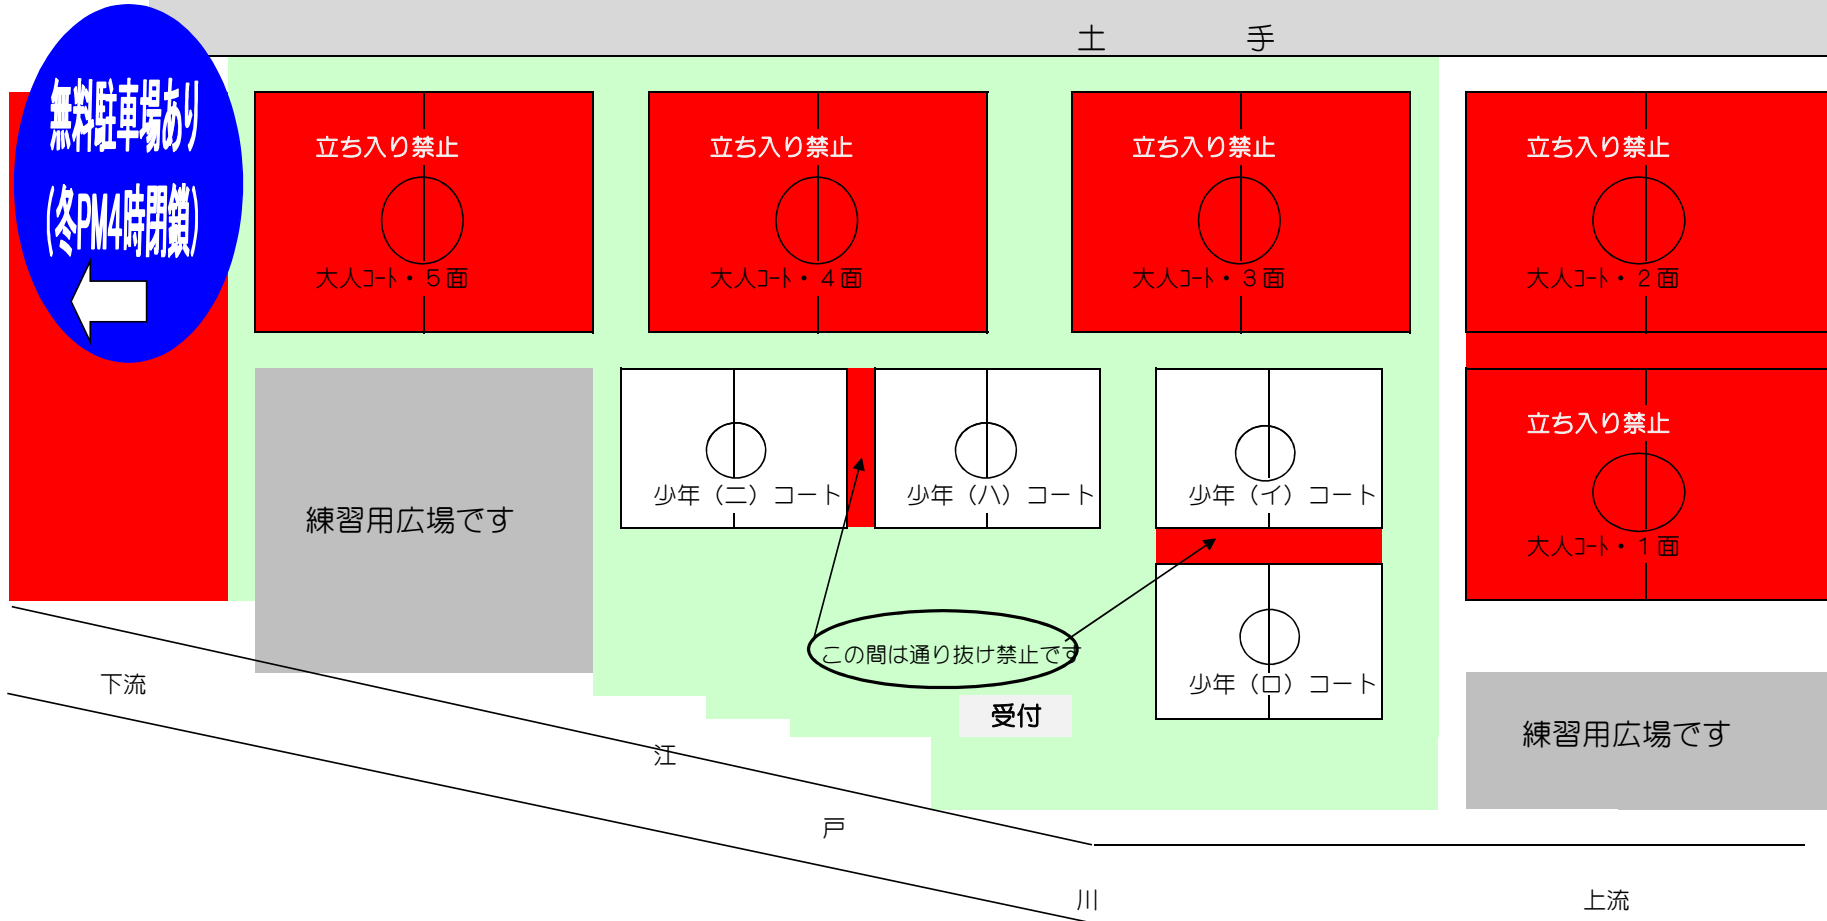

# 会場案内

## 有料駐車場

【江戸川区上篠崎一】

篠崎街道

←無料P・三差路信号左折（土手の中に入る）

バス停<浅間神社>前

土 手

### 【篠崎河川敷利用のマナーを守りましょう】

江戸川の草むらには近づかない…お互いに注意し合う！

ゴミ・たばこの吸殻は各自で持ち帰ろう…ゴミ袋の用意を

無料駐車場は16時に閉鎖されますのでご注意ください。

篠崎街道は交通量が多い為、事故等に十分注意して下さい。