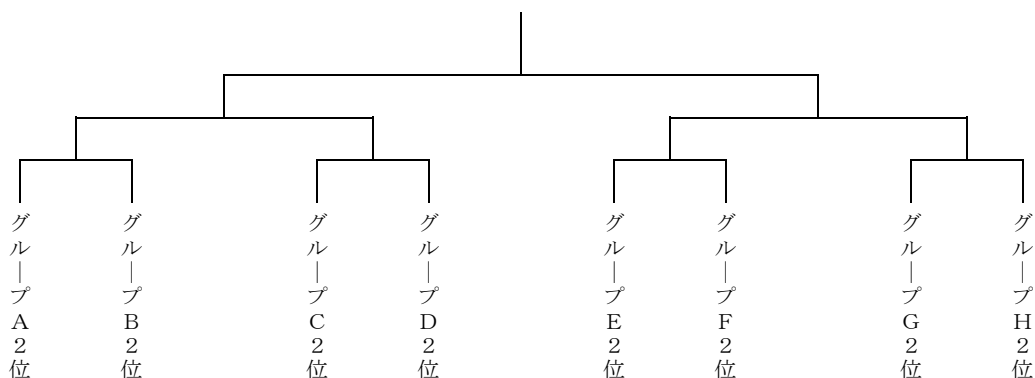

12月25日(日) 2位パート 組合せ表

篠崎グラウンド 二面 1人審判

試合時間	対 戦		主 審		4 審
第1試合 9:00	グループA 2位	— PK	グループB 2位	グループD 2位	グループC 2位
第2試合 9:45	グループC 2位	— PK	グループD 2位	グループB 2位	グループA 2位
第3試合 10:30	グループE 2位	— PK	グループF 2位	グループH 2位	グループG 2位
第4試合 11:15	グループG 2位	— PK	グループH 2位	グループF 2位	グループE 2位
第5試合 12:00	第1試合勝	— PK	第2試合勝	第6試合チーム	第6試合チーム
第6試合 12:45	第3試合勝	— PK	第4試合勝	第5試合チーム	第5試合チーム
第7試合 13:30	第5試合勝	— EX PK	第6試合勝	第5試合負けチーム	第6試合負けチーム