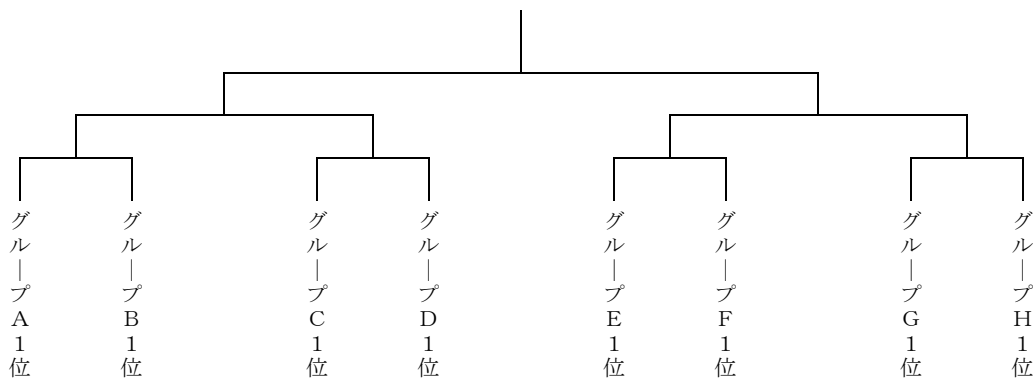

12月25日(日) 1位パート 組合せ表

篠崎グラウンド 八面 1人審判

試合時間	対 戦		主 審		4 審
第1試合 9:00	グループA 1位	— PK	グループB 1位	グループC 1位	グループD 1位
第2試合 9:45	グループC 1位	— PK	グループD 1位	グループA 1位	グループB 1位
第3試合 10:30	グループE 1位	— PK	グループF 1位	グループG 1位	グループH 1位
第4試合 11:15	グループG 1位	— PK	グループH 1位	グループE 1位	グループF 1位
第5試合 12:00	第1試合勝	— PK	第2試合勝	第6試合チーム	第6試合チーム
第6試合 12:45	第3試合勝	— PK	第4試合勝	第5試合チーム	第5試合チーム
第7試合 13:30	第5試合勝	— EX PK	第6試合勝	審判部