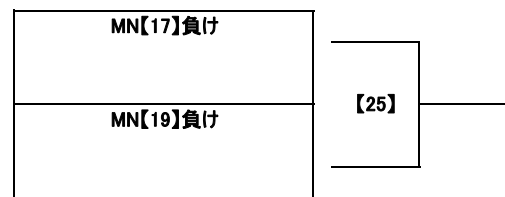

MN【6】負け	【14】	—
MN【8】負け		

第23回葛飾チャンピオンシップ

7月3日(日) トーナメント表

葛飾チャンピオンシップ

5位決定戦

9位決定戦

13位決定戦

第23回葛飾チャンピオンシップ

7月2日(土) 対戦表

MN	開催日	時間	会場	対戦			
【1】	07/02 土	10:00	葛飾区総合スポーツセンター 陸上競技場	Grp A	葛飾選抜 U-11	前半 後半 PK	Grp A 松戸トレセン
【3】	07/02 土	11:00	葛飾区総合スポーツセンター 陸上競技場	Grp A	大宮アルディージャジュニア	前半 後半 PK	Grp A 藤沢トレセンU-11
【5】	07/02 土	12:00	葛飾区総合スポーツセンター 陸上競技場	Grp C	柏レイソル U-12	前半 後半 PK	Grp C 江戸川区選抜U11
【7】	07/02 土	13:00	葛飾区総合スポーツセンター 陸上競技場	Grp C	JACPA東京FC	前半 後半 PK	Grp C 習志野トレセンU-11
【9】	07/02 土	14:00	葛飾区総合スポーツセンター 陸上競技場	【1】 負け		前半 後半 PK	【3】 負け
【11】	07/02 土	15:00	葛飾区総合スポーツセンター 陸上競技場	【1】 勝ち		前半 後半 PK	【3】 勝ち
【13】	07/02 土	16:00	葛飾区総合スポーツセンター 陸上競技場	【5】 負け		前半 後半 PK	【7】 負け
【15】	07/02 土	17:00	葛飾区総合スポーツセンター 陸上競技場	【5】 勝ち		前半 後半 PK	【7】 勝ち