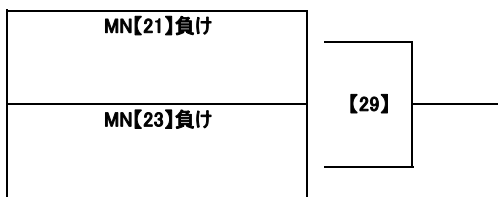

MN【6】負け	【14】	—
MN【8】負け		

第23回葛飾チャンピオンシップ

7月3日(日) トーナメント表

葛飾チャンピオンシップ

5位決定戦

9位決定戦

13位決定戦

第23回葛飾チャンピオンシップ

7月2日(土) 対戦表

MN	開催日	時間	会場	対戦			
【1】	07/02 土	10:00	葛飾区総合スポーツセンター 陸上競技場	Grp A	葛飾選抜 U-11	前半 後半 PK	Grp A 松戸トレセン
【3】	07/02 土	11:00	葛飾区総合スポーツセンター 陸上競技場	Grp A	大宮アルディージャジュニア	前半 後半 PK	Grp A 藤沢トレセンU-11
【5】	07/02 土	12:00	葛飾区総合スポーツセンター 陸上競技場	Grp C	柏レイソル U-12	前半 後半 PK	Grp C 江戸川区選抜U11
【7】	07/02 土	13:00	葛飾区総合スポーツセンター 陸上競技場	Grp C	JACPA東京FC	前半 後半 PK	Grp C 習志野トレセンU-11
【9】	07/02 土	14:00	葛飾区総合スポーツセンター 陸上競技場	【1】 負け		前半 後半 PK	【3】 負け
【11】	07/02 土	15:00	葛飾区総合スポーツセンター 陸上競技場	【1】 勝ち		前半 後半 PK	【3】 勝ち
【13】	07/02 土	16:00	葛飾区総合スポーツセンター 陸上競技場	【5】 負け		前半 後半 PK	【7】 負け
【15】	07/02 土	17:00	葛飾区総合スポーツセンター 陸上競技場	【5】 勝ち		前半 後半 PK	【7】 勝ち