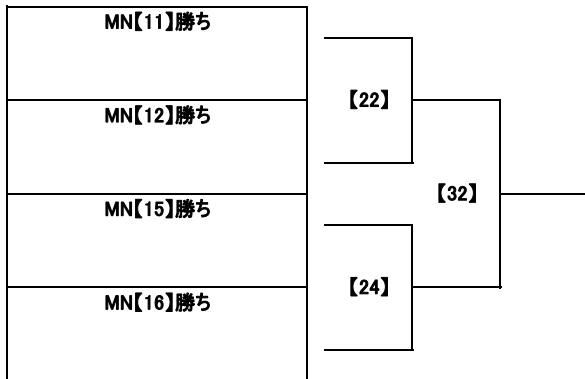

第23回葛飾チャンピオンシップ

7月3日(日) トーナメント表

葛飾チャンピオンシップ