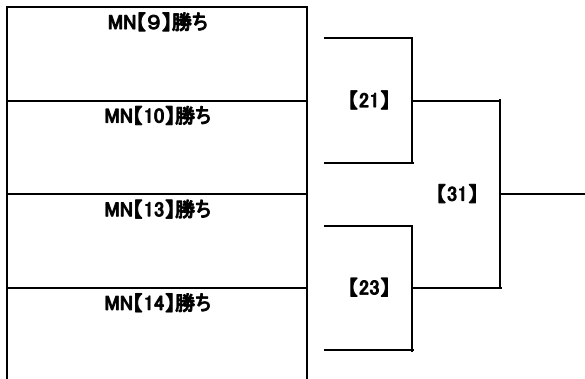

MN【6】負け	【14】	—
MN【8】負け		

第23回葛飾チャンピオンシップ

7月3日(日) トーナメント表

葛飾チャンピオンシップ

5位決定戦

9位決定戦

13位決定戦

第23回葛飾チャンピオンシップ

7月2日(土) 対戦表

MN	開催日	時間	会場	対戦			
【1】	07/02 土	10:00	葛飾区総合スポーツセンター 陸上競技場	Grp A	葛飾選抜 U-11	前半 後半 PK	Grp A 松戸トレセン
【3】	07/02 土	11:00	葛飾区総合スポーツセンター 陸上競技場	Grp A	大宮アルディージャジュニア	前半 後半 PK	Grp A 藤沢トレセンU-11
【5】	07/02 土	12:00	葛飾区総合スポーツセンター 陸上競技場	Grp C	柏レイソル U-12	前半 後半 PK	Grp C 江戸川区選抜U11
【7】	07/02 土	13:00	葛飾区総合スポーツセンター 陸上競技場	Grp C	JACPA東京FC	前半 後半 PK	Grp C 習志野トレセンU-11
【9】	07/02 土	14:00	葛飾区総合スポーツセンター 陸上競技場	【1】 負け		前半 後半 PK	【3】 負け
【11】	07/02 土	15:00	葛飾区総合スポーツセンター 陸上競技場	【1】 勝ち		前半 後半 PK	【3】 勝ち
【13】	07/02 土	16:00	葛飾区総合スポーツセンター 陸上競技場	【5】 負け		前半 後半 PK	【7】 負け
【15】	07/02 土	17:00	葛飾区総合スポーツセンター 陸上競技場	【5】 勝ち		前半 後半 PK	【7】 勝ち