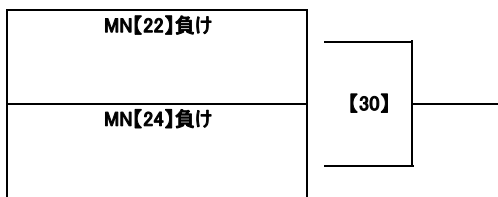

第23回葛飾チャンピオンシップ

7月3日(日) トーナメント表

葛飾チャンピオンシップ