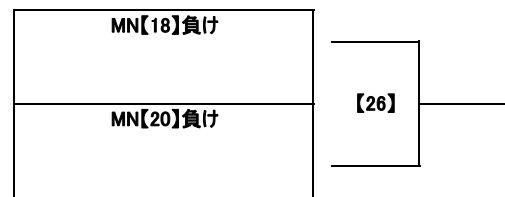

MN【6】負け	【14】	—
MN【8】負け		

第23回葛飾チャンピオンシップ

7月3日(日) トーナメント表

葛飾チャンピオンシップ

5位決定戦

9位決定戦

13位決定戦

第23回葛飾チャンピオンシップ

7月2日(土) 対戦表

MN	開催日	時間	会場	対戦			
【1】	07/02 土	10:00	葛飾区総合スポーツセンター 陸上競技場	Grp A	葛飾選抜 U-11	前半 後半 PK	Grp A 松戸トレセン
【3】	07/02 土	11:00	葛飾区総合スポーツセンター 陸上競技場	Grp A	大宮アルディージャジュニア	前半 後半 PK	Grp A 藤沢トレセンU-11
【5】	07/02 土	12:00	葛飾区総合スポーツセンター 陸上競技場	Grp C	柏レイソル U-12	前半 後半 PK	Grp C 江戸川区選抜U11
【7】	07/02 土	13:00	葛飾区総合スポーツセンター 陸上競技場	Grp C	JACPA東京FC	前半 後半 PK	Grp C 習志野トレセンU-11
【9】	07/02 土	14:00	葛飾区総合スポーツセンター 陸上競技場	【1】 負け		前半 後半 PK	【3】 負け
【11】	07/02 土	15:00	葛飾区総合スポーツセンター 陸上競技場	【1】 勝ち		前半 後半 PK	【3】 勝ち
【13】	07/02 土	16:00	葛飾区総合スポーツセンター 陸上競技場	【5】 負け		前半 後半 PK	【7】 負け
【15】	07/02 土	17:00	葛飾区総合スポーツセンター 陸上競技場	【5】 勝ち		前半 後半 PK	【7】 勝ち