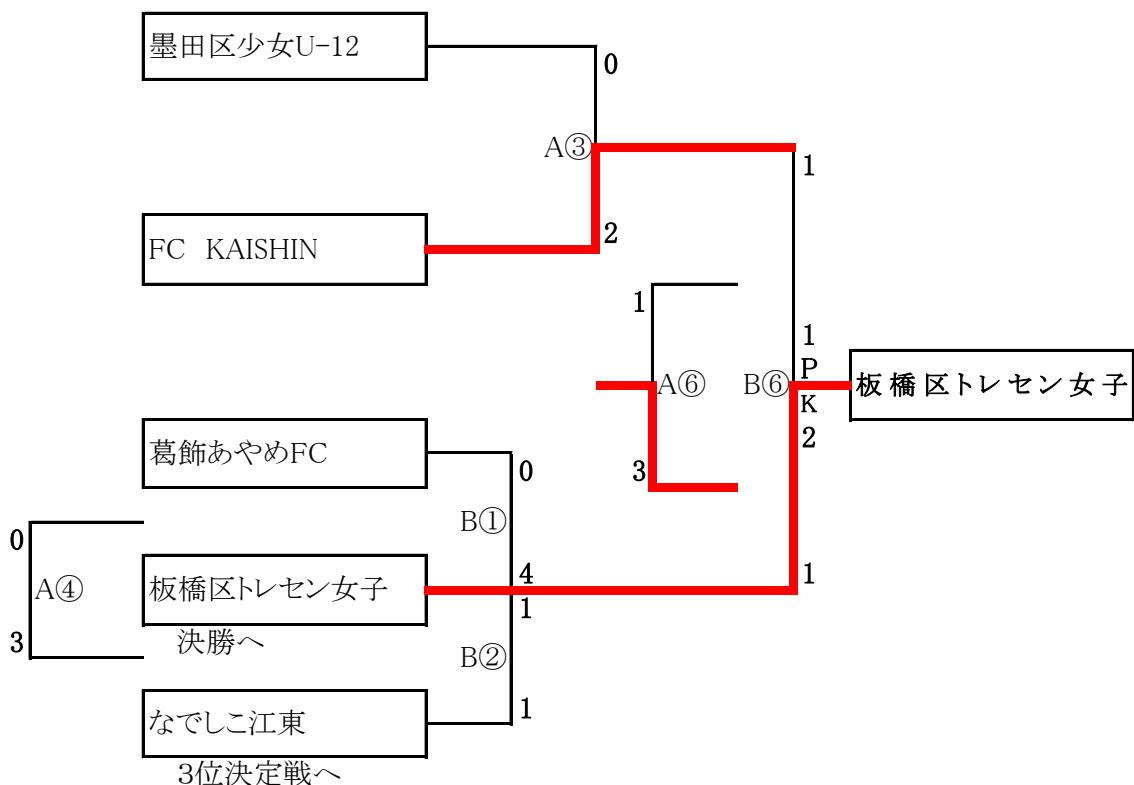

辰巳グラウンドB面

番号	時間	対戦	対 戦			審判	
①	09:30~10:05	U-12浦安トレセン	3	—	1	葛飾あやめFC	KAISHIN 江戸川
				PK			
②	10:15~10:50	なでしこ江東	フレンドリーマッチ			葛飾あやめFC	浦安 葛飾
				PK			
③	11:00~11:35	FC KAISHIN	0	—	2	江戸川区プライマリー	草加 江東
				PK			
④	11:45~12:20	墨田区少女U-12	1	—	0	葛飾あやめFC	板橋 江戸川
				PK			
⑤	12:30~13:05	草加アミスタ	フレンドリーマッチ			江戸川区プライマリー	墨田 葛飾
				PK			
⑥	13:15~13:50	板橋区トレセン女子	0	—	4	江戸川区プライマリー	江東
				PK			
⑦	14:00~14:35	墨田区少女U-12	1	—	1	U-12浦安トレセン	本部 (事務局)
				PK			
⑧	14:45~15:20	板橋区トレセン女子	フレンドリーマッチ			なでしこ江東	本部 (普及部)
				PK			
⑨	15:30~16:05	板橋区トレセン女子	1	—	1	FC KAISHIN	本部 (技術部)
				PK			

順位トーナメント対戦表 辰巳グラウンドA・B面

2017年10月 8日(日)

なでしこ江東カップ 決勝トーナメント (予選順位1・2位)

なでしこ江東カップ サザントーナメント (予選順位3・4位)

順位リーグ

葛飾あやめFC、板橋区トレセン女子、なでしこ江東の3チームはリーグ戦を行い、1位チームがB⑥試合目に進出、2位チームがA⑥試合目に進出します。

辰巳グラウンドA面

番号	時間	対戦	対戦			審判
			1	PK	3	
①	09:30~10:15	プリティ大田	1	PK	3	市川FC 本部 (運営部)
②	10:30~11:15	U-12浦安トレセン	0	PK	2	江戸川区プライマリー 本部 (技術部)
③	11:30~12:15	墨田区少女U-12	0	PK	2	FC KAISHIN 本部 (審判部)
④	12:30~13:15	葛飾あやめFC	0	PK	3	なでしこ江東 本部 (運営部)
⑤	13:30~14:15	川口リリーズ	0	PK	2	市川FC 本部 (技術部)
⑥	14:30~15:15	墨田区少女U-12	1	PK	3	なでしこ江東 本部 (審判部)
⑦	15:30~16:15	川口リリーズ	1	PK	5	草加アミスタ 本部 (審判部)