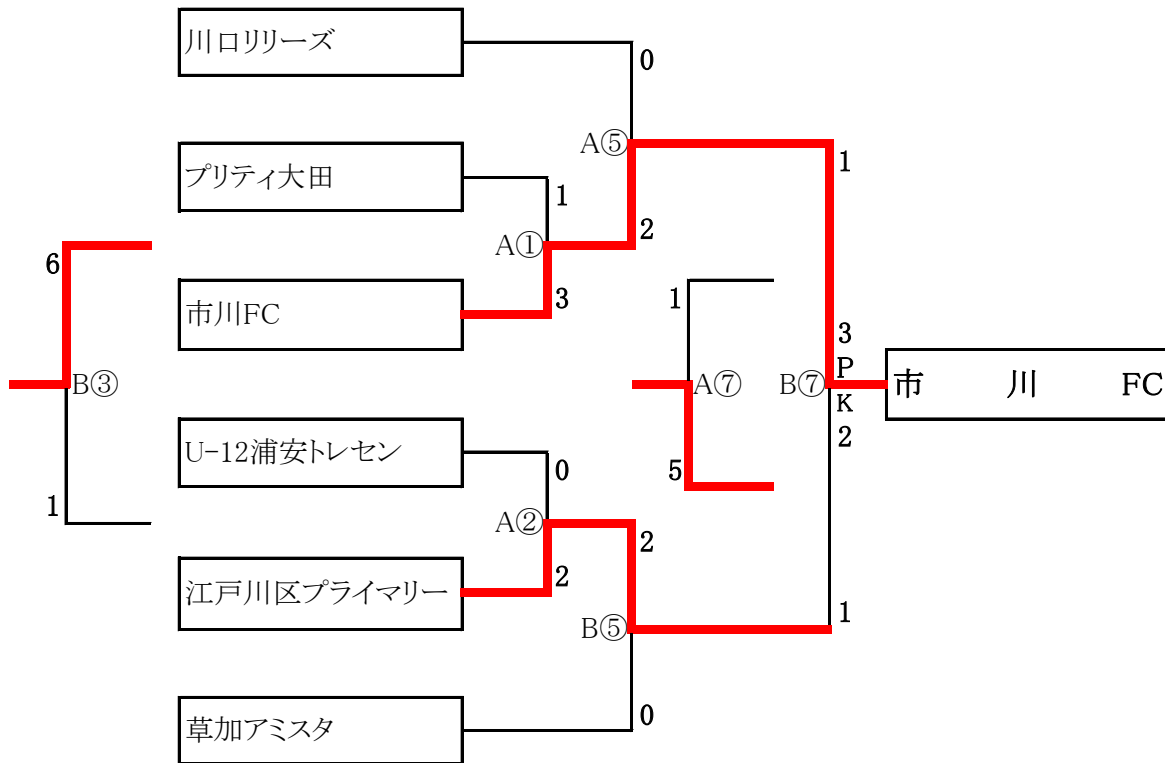

*3・4位は得失点差による。

辰巳グラウンドA面

番号	時間	対戦	対 戦			審判	
①	09:30~10:05	川口リリーズ	4	—	0	墨田区少女U-12	市川 板橋
				PK			
②	10:15~10:50	プリティ大田	1	—	2	草加アミスタ	川口 墨田
				PK			
③	11:00~11:35	市川FCL	7	—	0	板橋区トレセン女子	江東
				PK			
④	11:45~12:20	川口リリーズ	1	—	0	U-12浦安トレセン	市川 KAISHIN
				PK			
⑤	12:30~13:05	プリティ大田	2	—	1	なでしこ江東	川口 浦安
				PK			
⑥	13:15~13:50	市川FCL	3	—	0	FC KAISHIN	草加 江東
				PK			
⑦	14:00~14:35	草加アミスタ	4	—	0	なでしこ江東	本部 (運営部)
				PK			
⑧	14:45~15:20	川口リリーズ	1	—	0	葛飾あやめFC	本部 (審判部)
				PK			
⑨	15:30~16:05	市川FCL	2	—	0	江戸川区プライマリー	本部 (審判部)
				PK			

順位トーナメント対戦表 辰巳グラウンドA・B面

2017年10月 8日(日)

なでしこ江東カップ 決勝トーナメント (予選順位1・2位)

なでしこ江東カップ サザントーナメント (予選順位3・4位)

順位リーグ

葛飾あやめFC、板橋区トレセン女子、なでしこ江東の3チームはリーグ戦を行い、1位チームがB⑥試合目に進出、2位チームがA⑥試合目に進出します。

辰巳グラウンドA面

番号	時間	対戦	対戦			審判
			1	PK	3	
①	09:30~10:15	プリティ大田	1	PK	3	市川FC 本部 (運営部)
②	10:30~11:15	U-12浦安トレセン	0	PK	2	江戸川区プライマリー 本部 (技術部)
③	11:30~12:15	墨田区少女U-12	0	PK	2	FC KAISHIN 本部 (審判部)
④	12:30~13:15	葛飾あやめFC	0	PK	3	なでしこ江東 本部 (運営部)
⑤	13:30~14:15	川口リリーズ	0	PK	2	市川FC 本部 (技術部)
⑥	14:30~15:15	墨田区少女U-12	1	PK	3	なでしこ江東 本部 (審判部)
⑦	15:30~16:15	川口リリーズ	1	PK	5	草加アミスタ 本部 (審判部)