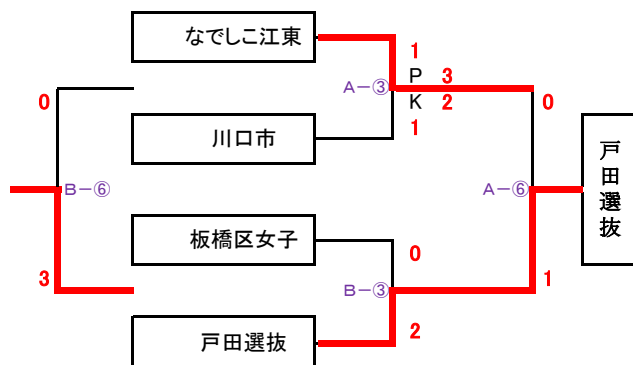

少女 順位トーナメント

◆1位トーナメント

◆2位トーナメント

◆3位トーナメント

東尾久運動場多目的広場 A面

番号	対戦	主審・4th	副審
① 9:00~9:45	荒川区少女選抜 3 - 0 草加アミスタ	足立区	北区
② 10:00~10:45	足立ダイヤモンド 4 - 0 北区U-11	江東区	川口市
③ 11:00~11:45	なでしこ江東 1 - 1 川口市 3 PK 2	荒川区	草加市
④ 12:00~12:45	荒川区少女選抜 0 - 3 墨田少女トレセン	A面-②勝者	B面-②勝者
⑤ 13:00~13:45	足立ダイヤモンド 1 - 0 北区U-12	A面-③勝者	B面-③勝者
⑥ 14:00~14:45	なでしこ江東 0 - 1 戸田選抜	A面-①勝者	B面-①勝者

東尾久運動場多目的広場 B面

番号	対戦	主審・4th	副審
① 9:00~9:45	荒川区U-10 0 - 11 墨田少女トレセン	足立区	北区
② 10:00~10:45	足立プラチナ 0 - 0 北区U-12 1 PK 2	板橋区	戸田市
③ 11:00~11:45	板橋区女子 0 - 2 戸田選抜	荒川区	墨田区
④ 12:00~12:45	草加アミスタ 8 - 0 荒川区U-10	A面-②敗者	B面-②敗者
⑤ 13:00~13:45	北区U-11 1 - 2 足立プラチナ	A面-③敗者	B面-③敗者
⑥ 14:00~14:45	川口市 0 - 3 板橋区女子	A面-①敗者	B面-①敗者