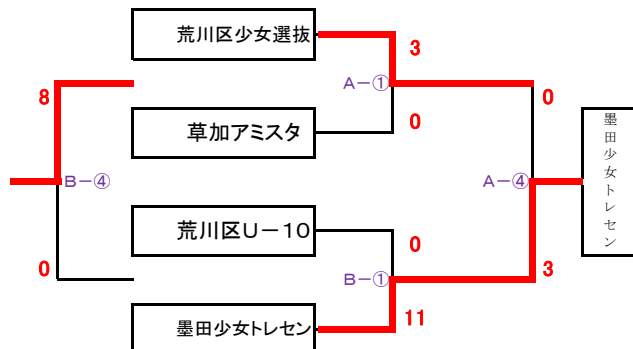

少女 順位トーナメント

◆1位トーナメント

◆2位トーナメント

◆3位トーナメント

東尾久運動場多目的広場 A面

番号	対戦	主審・4th	副審
① 9:00~9:45	荒川区少女選抜 3 - 0 草加アミスタ	足立区	北区
② 10:00~10:45	足立ダイヤモンド 4 - 0 北区U-11	江東区	川口市
③ 11:00~11:45	なでしこ江東 1 - 1 川口市 3 PK 2	荒川区	草加市
④ 12:00~12:45	荒川区少女選抜 0 - 3 墨田少女トレセン	A面-②勝者	B面-②勝者
⑤ 13:00~13:45	足立ダイヤモンド 1 - 0 北区U-12	A面-③勝者	B面-③勝者
⑥ 14:00~14:45	なでしこ江東 0 - 1 戸田選抜	A面-①勝者	B面-①勝者

東尾久運動場多目的広場 B面

番号	対戦	主審・4th	副審
① 9:00~9:45	荒川区U-10 0 - 11 墨田少女トレセン	足立区	北区
② 10:00~10:45	足立プラチナ 0 - 0 北区U-12 1 PK 2	板橋区	戸田市
③ 11:00~11:45	板橋区女子 0 - 2 戸田選抜	荒川区	墨田区
④ 12:00~12:45	草加アミスタ 8 - 0 荒川区U-10	A面-②敗者	B面-②敗者
⑤ 13:00~13:45	北区U-11 1 - 2 足立プラチナ	A面-③敗者	B面-③敗者
⑥ 14:00~14:45	川口市 0 - 3 板橋区女子	A面-①敗者	B面-①敗者