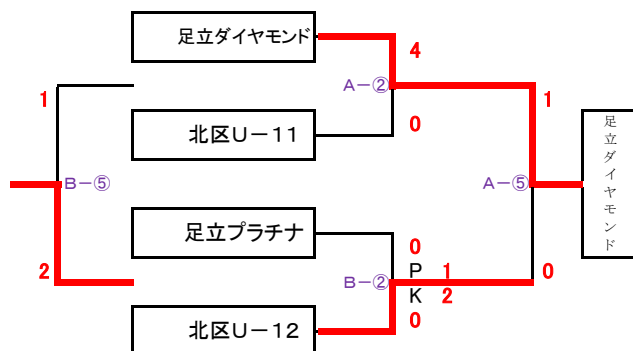

少女 順位トーナメント

◆1位トーナメント

◆2位トーナメント

◆3位トーナメント

東尾久運動場多目的広場 A面

番号	対戦	主審・4th	副審
① 9:00~9:45	荒川区少女選抜 3 - 0 草加アミスタ	足立区	北区
② 10:00~10:45	足立ダイヤモンド 4 - 0 北区U-11	江東区	川口市
③ 11:00~11:45	なでしこ江東 1 - 1 川口市 3 PK 2	荒川区	草加市
④ 12:00~12:45	荒川区少女選抜 0 - 3 墨田少女トレセン	A面-②勝者	B面-②勝者
⑤ 13:00~13:45	足立ダイヤモンド 1 - 0 北区U-12	A面-③勝者	B面-③勝者
⑥ 14:00~14:45	なでしこ江東 0 - 1 戸田選抜	A面-①勝者	B面-①勝者

東尾久運動場多目的広場 B面

番号	対戦	主審・4th	副審
① 9:00~9:45	荒川区U-10 0 - 11 墨田少女トレセン	足立区	北区
② 10:00~10:45	足立プラチナ 0 - 0 北区U-12 1 PK 2	板橋区	戸田市
③ 11:00~11:45	板橋区女子 0 - 2 戸田選抜	荒川区	墨田区
④ 12:00~12:45	草加アミスタ 8 - 0 荒川区U-10	A面-②敗者	B面-②敗者
⑤ 13:00~13:45	北区U-11 1 - 2 足立プラチナ	A面-③敗者	B面-③敗者
⑥ 14:00~14:45	川口市 0 - 3 板橋区女子	A面-①敗者	B面-①敗者